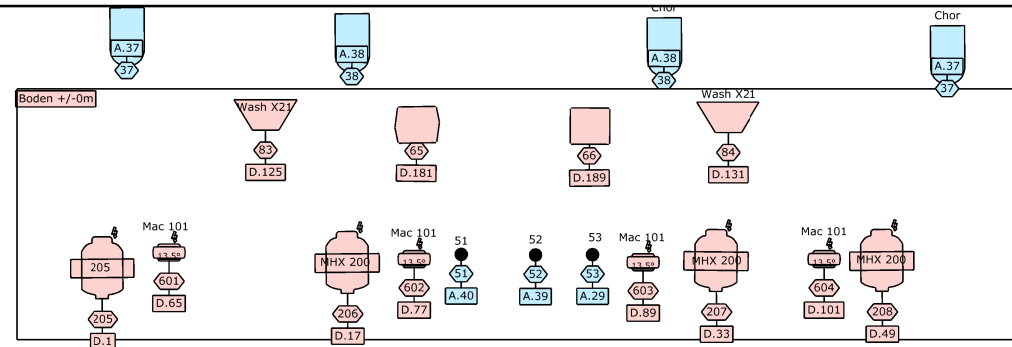

Projekt Name
St Katharina Open Air

Standort
Nürnberg

Autor
Johannes Voltz 01733536001

Netzwerk
Storm 8 Enttec SACN
IP Adress:
10.101.50.121
Out 1: Universum 1
Out 2: Universum 2
Out 3: Universum 3
Out 4: Universum 4
Out 5: Universum 5
Out 6: Universum 4
Out 7: Universum 4
Out 8: Universum 4

- Ruine**
- Par 64, Par 64 Short (57)
 - JBLed A7 Zoom (8)
 - CAM/ETZ (6)
 - StageLite Led SC (6)
 - Studio 1kW PO (5)
 - MH-x200 Pro Spot (4)
 - WashX.21 (4)
 - MH-x200 Pro Spot (4)
 - MAC 101 (4)
 - 2-Light (2)
 - WashX.21 (2)
 - Source Four 26° (1)