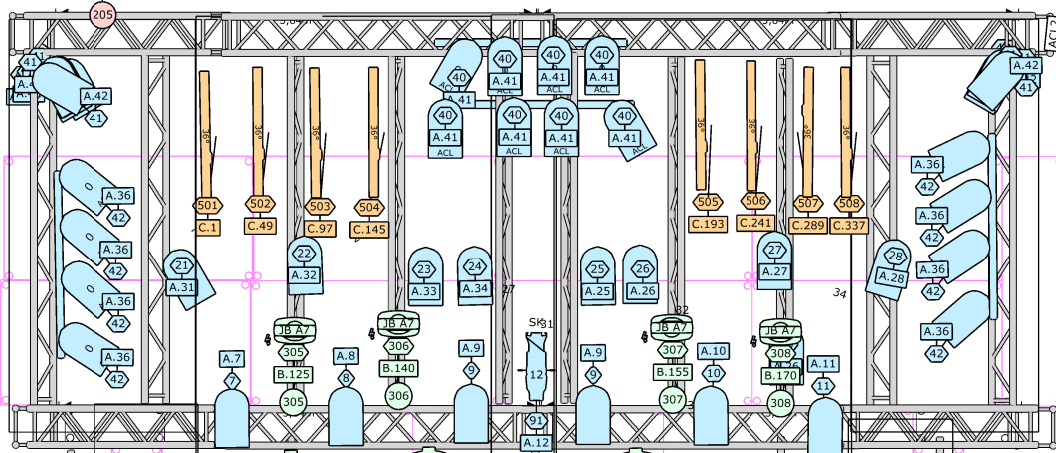

Projekt Name
St Katharina Open Air

Standort
Nürnberg

Autor
Johannes Voltz 01733536001

Netzwerk
Storm 8 Enttec SACN
IP Adress:
10.101.50.121
Out 1: Universum 1
Out 2: Universum 2
Out 3: Universum 3
Out 4: Universum 4
Out 5: Universum 5
Out 6: Universum 4
Out 7: Universum 4
Out 8: Universum 4

- Ruine**
- Par 64, Par 64 Short (57)
 - JBLed A7 Zoom (8)
 - CAM/ETZ (6)
 - StageLite Led SC (6)
 - Studio 1kW PO (5)
 - MH-x200 Pro Spot (4)
 - WashX.21 (4)
 - MH-x200 Pro Spot (4)
 - MAC 101 (4)
 - 2-Light (2)
 - WashX.21 (2)
 - Source Four 26° (1)